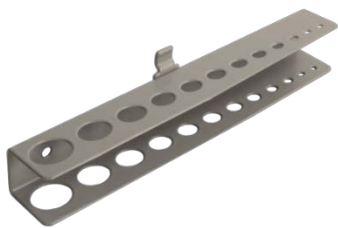

## Держатель для 6 отверток

1495TP-AC5

- Держатель для 6-ти отверток 166x30x26мм

## Держатель для 5 плоскогубцев

1495TP-AC6

- Держатель для 5-ти плоскогубцев 175x55x26мм