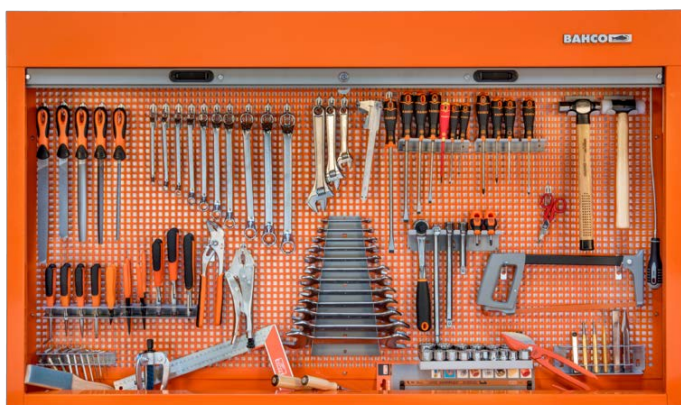

## Инструментальный шкаф с набором инструментов

1495CD60TS1

- Инструментальный шкаф с набором инструментов (крючки в комплекте)