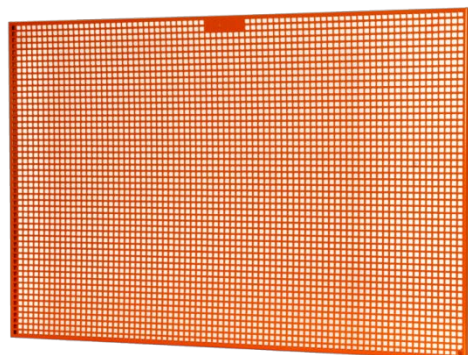

## Инструментальный шкаф со шторкой

1495CS1

- Высокопрочная конструкция
- Две удобные выемки для рук позволяют с легкостью открывать/закрывать шторку
- Инструментальная панель с перфорацией 10x10мм

## Панель для инструментов

1495TP

- Высокопрочная конструкция с усиленной рамой
- Инструментальная панель с перфорацией 10x10мм
- Широкий ассортимент крючков

## Панель для инструмента на колесах

1495TP10W

- Усиленная конструкция в форме пирамиды
- 4 поворотных колеса (2 с тормозом)
- ручки с обеих сторон для удобства транспортировки

## Двухдверный инструментальный шкаф

1495CD60

- Компактная высокопрочная конструкция
- Дверцы открываются на 180°
- Центральная система блокировки