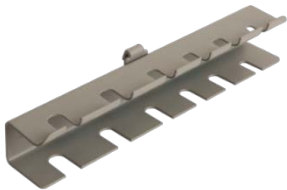

Держатель для 6 отверток

1495TP-AC5

- Держатель для 6-ти отверток 166x30x26мм