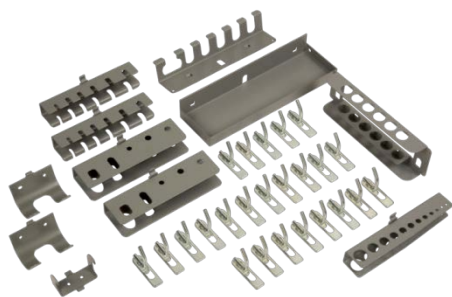

## Панель для инструментов

1495TP

- Высокопрочная конструкция с усиленной рамой
- Инструментальная панель с перфорацией 10x10мм
- Широкий ассортимент крючков

## Панель для инструмента на колесах

1495TP10W

- Усиленная конструкция в форме пирамиды
- 4 поворотных колеса (2 с тормозом)
- ручки с обеих сторон для удобства транспортировки

## Двухдверный инструментальный шкаф

1495CD60

- Компактная высокопрочная конструкция
- Дверцы открываются на 180°
- Центральная система блокировки

## Двухдверный инструментальный шкаф на колесах

1495CD60W

- Представляет собой надежную долговечную конструкцию с 4-колесным основанием
- 4 поворотных колеса с двумя тормозами для удобства транспортировки
- Дополнительная рукоятка снаружи шкафа